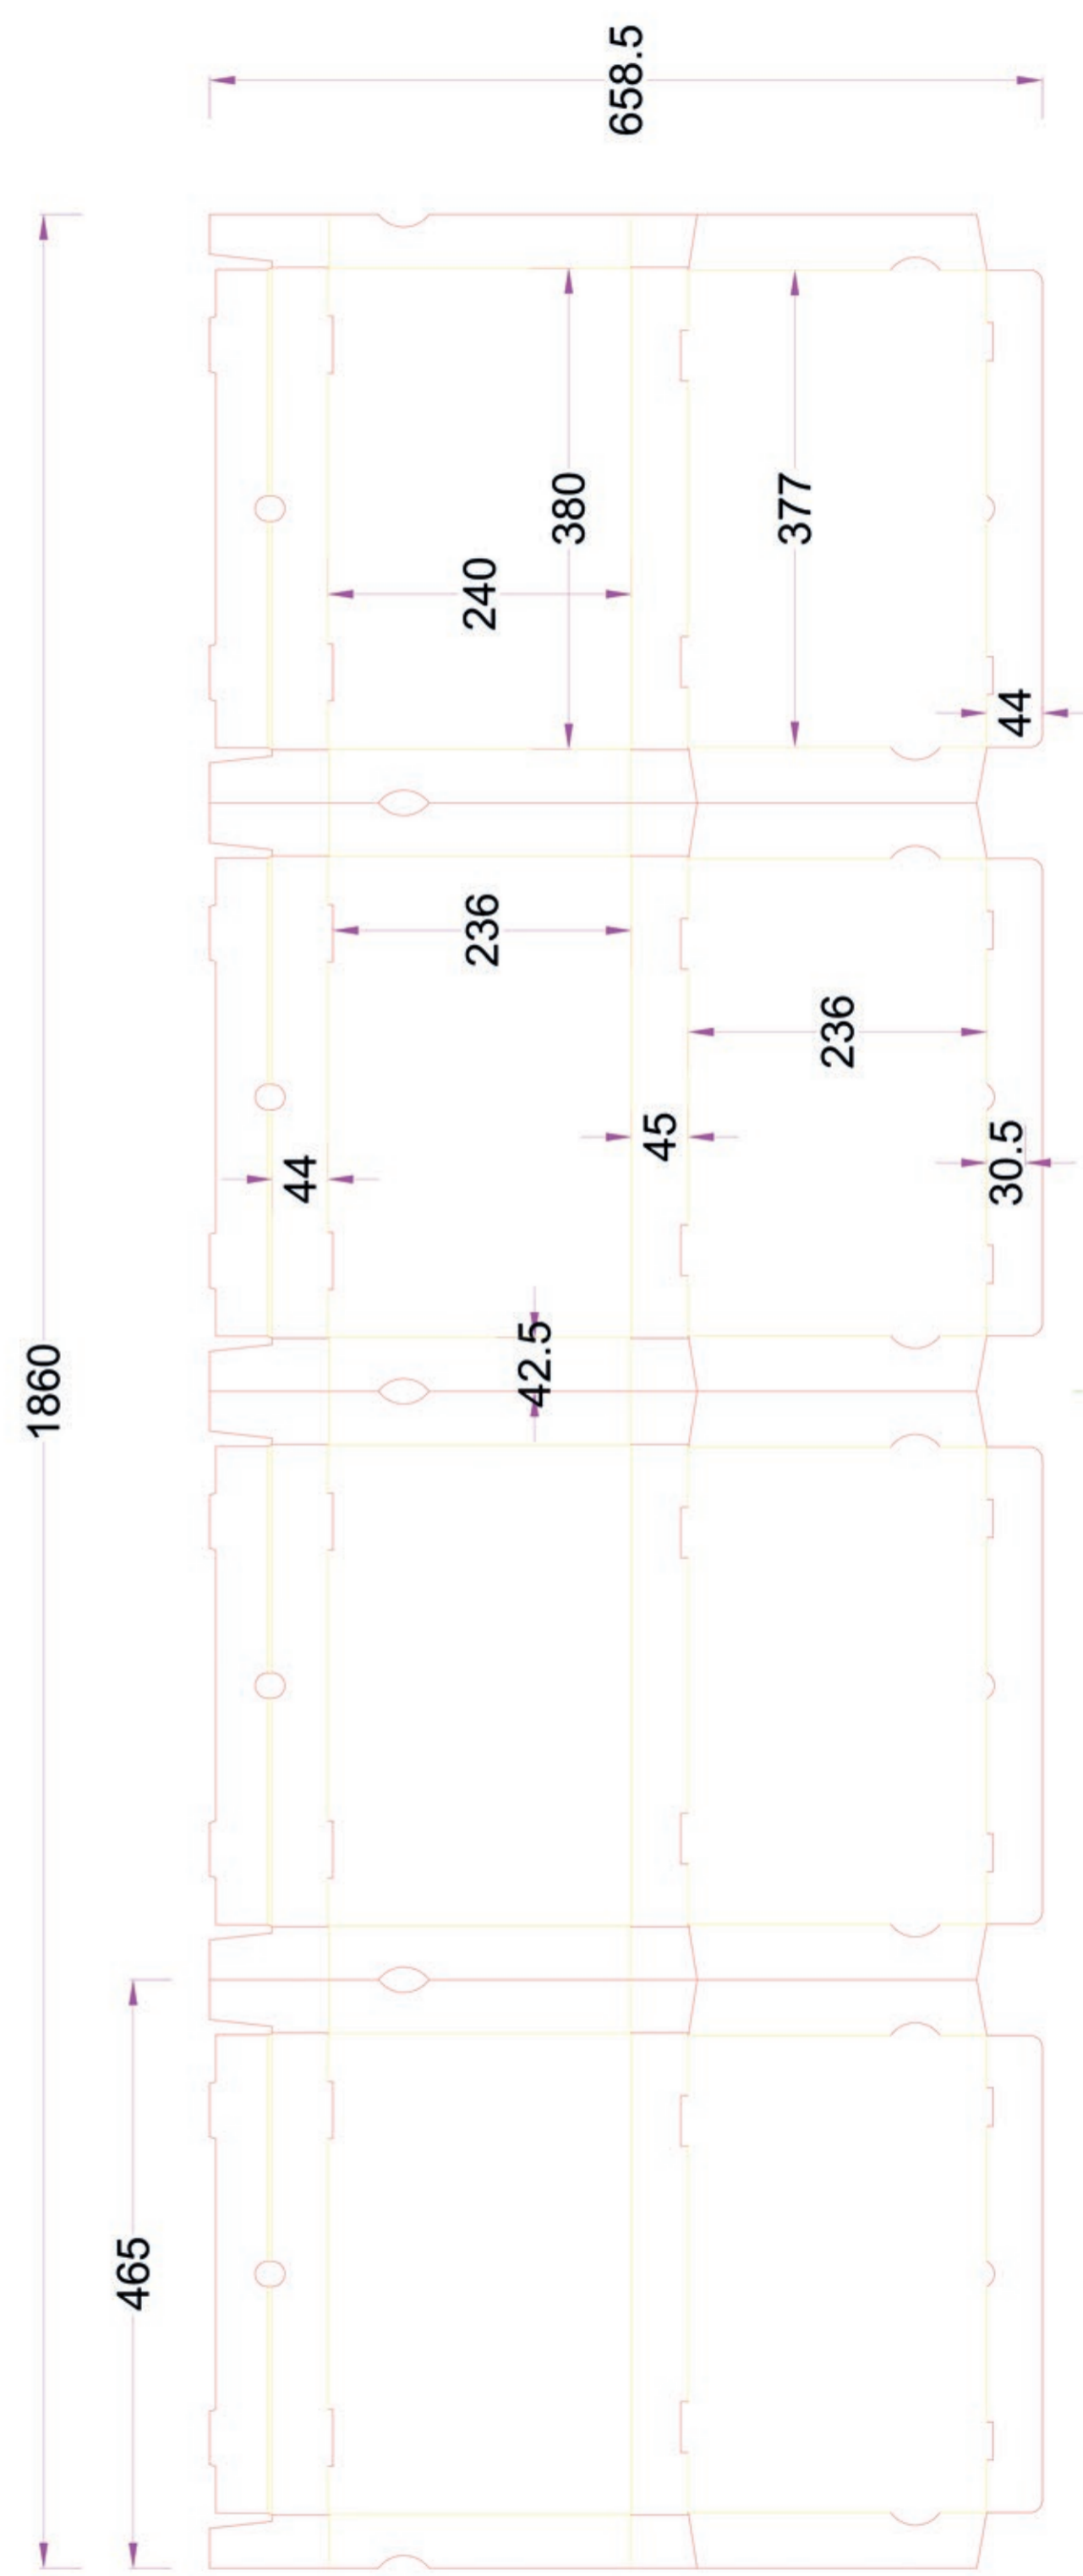

Deutsch:
Verpackungen für Lebensmittel
Konform mit
der EG Verordnung 1935/2004

Francis:
Emballages alimentaires
Conforme
au règlement CE 1935/2004

PIZZA BOX
24x38x4,5

BUON APPELTITO

PINSIA ROMANA

CENTRO MACCHINA