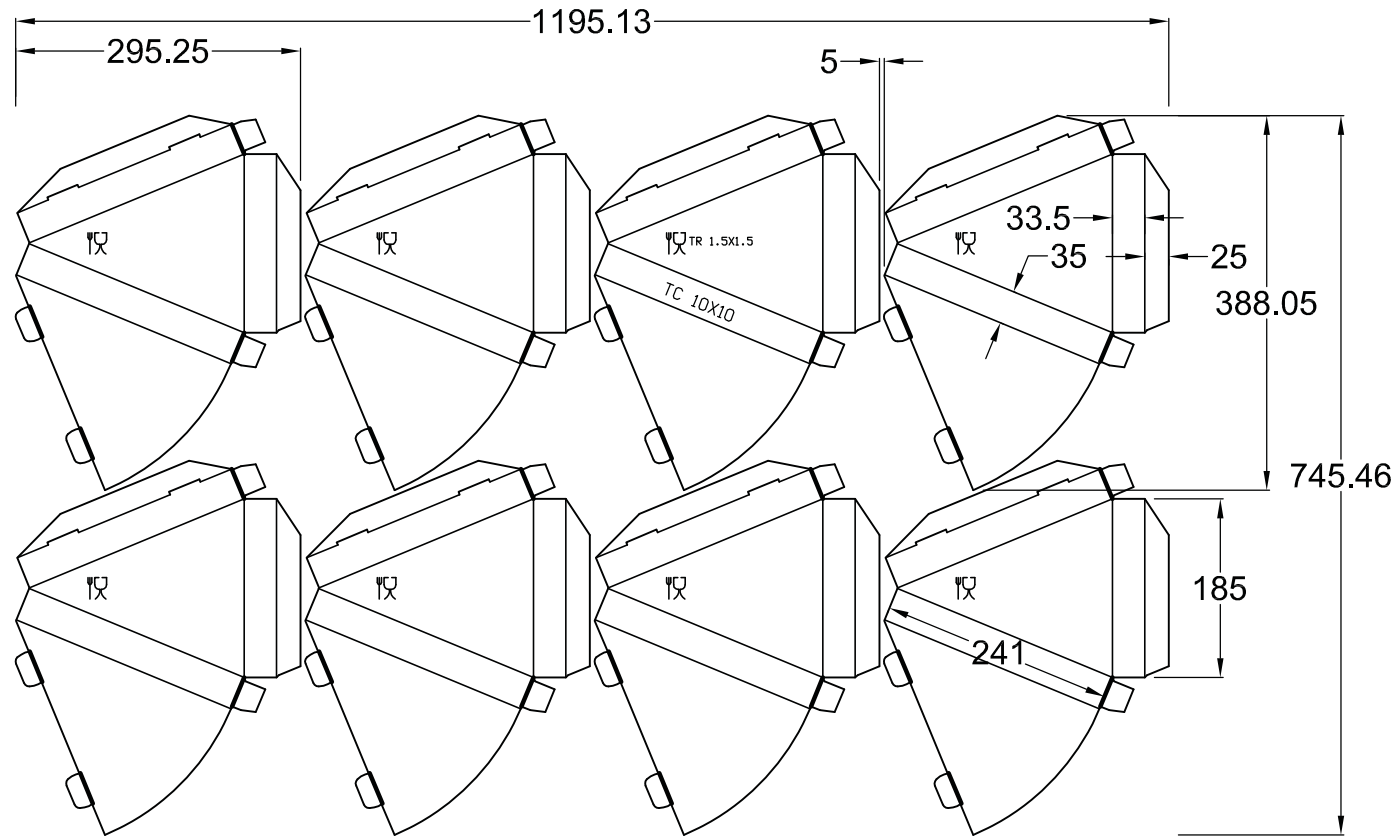

LATO STAMPA

tecnosteel
fustelle

N.Prog.: 527041		Tipo Cart./Gr.: MicroOnda		N.Pose: 8	
Macchina: platina Socialcart		Fustellatura al .		T/T: 1195.13 x 745.46	
TA: .	CA: .	Tratt: .	Varie: .		
Denominazione: portapizza			Rif: .		
Note: .		Data: 31-08-2015		Resp. Comm.: Storani	